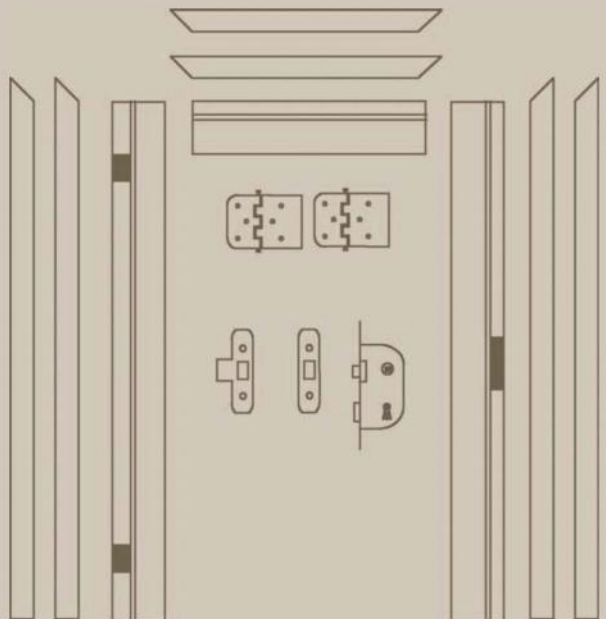

Finidoor : folie-stijldeur - plaatsklaar Finidoor : porte de style polymère – prête à poser

Uit voorraad
De stock

■ Finidoor F12-6V wit / blanc

F12

F12-6V

Afmetingen - dimensions				
Eik / Chêne	201,5			
Beuk / Hêtre	201,5			
Wit / Blanc	201,5			
	63	73	78	83
F12	x	x	x	x
F12-6V		x	x	x

■ Finidoor F12 wit / blanc

■ Finidoor F12 eik / chêne

■ Finidoor F12 beuk / hêtre

Kit Finidoor
-Kassement 20cm
-1 zijde afgeboord
-1 rol afplakband
-voorgefreesd
-omkeerbare scharnieren
-omkeerbaar slot + sleutel
-omkeerbare slotplaat
-omlijstingen in verstek
-slaglatten met tochtrubber
-Ebrusement 20cm
-1 chant fini
-1 couvre chant en rouleau
-entaillé
-charnières réversibles
-serrure réversible + clef
-plaque de serrure réversible
-chambranles en onglet
-listels avec joint isophonique