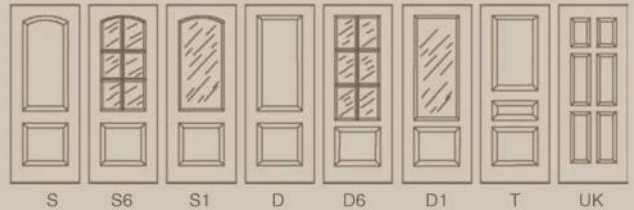

Imported by **DECRUY-F. & CO**

Uit voorraad
De stock

Shapeline : MDF-stijldeur om te lakken Shapeline : porte de style en MDF à laquer

■ Shapeline D-6

Afmetingen - dimensions							
201,5							
	63	68	73	78	83	88	93
S	x	x	x	x	x	x	x
S1	x	x	x	x	x		
S6	x	x	x	x	x		
Srf			x	x	x	x	
D	x	x	x	x	x	x	x
D1	x	x	x	x	x		
D6	x	x	x	x	x		
Drf			x	x	x		
T	x	x	x	x	x		
T1	x	x	x	x	x		
T6	x	x	x	x	x		
Trf			x	x	x		
UK			x	x	x		