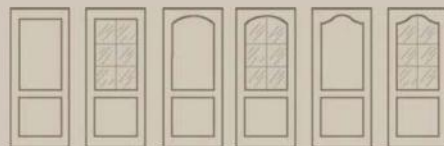

Uit voorraad
De stock

Unilux finer stijldeuren Portes de style Unilux en placage de bois

■ Unilux 12 eik / chêne

■ Unilux 12-6V eik / chêne

12 12-6V 22 22-6V 32 32-6V

Afmetingen - dimensions				
Eik / Chêne	201,5			
	63	73	78	83
12	x	x	x	x
12-6V		x	x	x
22	x	x	x	x
22-6V		x	x	x
32	x	x	x	x
32-6V		x	x	x