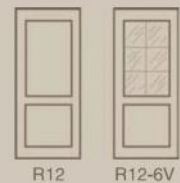

Unilux finer stijldeuren (R12) Portes de style Unilux en placage de bois (R12)

Uit voorraad
De stock

■ Unilux R12 eik wit gebeitst /
chêne ciré blanc

■ Unilux R12-6V eik grijs
gebeitst / chêne ciré gris

Afmetingen – Dimensions				
Eik / Chêne	201,5			
	63	73	78	83
R12		x	x	x
R12-6V		x	x	x

Afmetingen – dimensions				
Eik / Chêne	201,5			
	63	73	78	83
L-3	x	x	x	x
L-3V-B		x	x	x

Afmetingen – dimensions				
Beuk / Hêtre	201,5			
	63	73	78	83
L-3	x	x	x	x
L-3V-B		x	x	x

Afmetingen – dimensions				
Den / Pin	201,5			
	63	73	78	83
L-3	x	x	x	x
L-3V-B		x	x	x