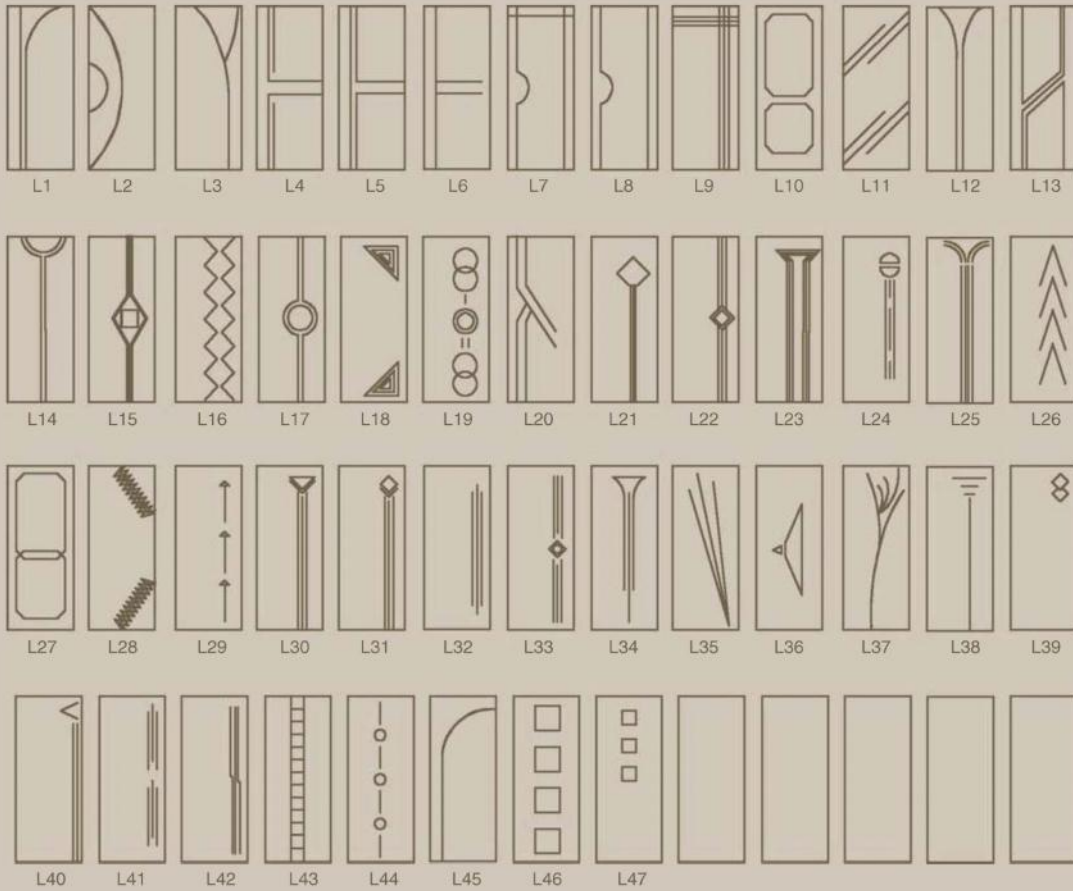

Line deuren (celvulling of volspaan) Portes Line (alvéolaire ou âme pleine)

■ Line deur eik L11 /
Porte line chêne L11