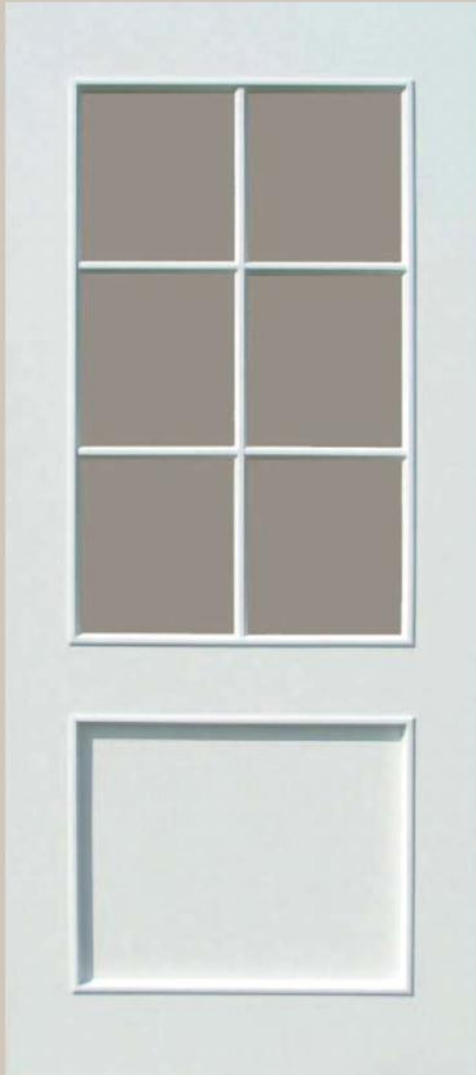

Finidoor : folie-stijldeur - plaatsklaar Finidoor : porte de style polymère – prête à poser

Uit voorraad
De stock

■ Finidoor F12-6V wit / blanc

Afmetingen - dimensions				
Eik / Chêne	201,5			
Beuk / Hêtre	201,5			
Wit / Blanc	201,5			
	63	73	78	83
F12	x	x	x	x
F12-6V		x	x	x