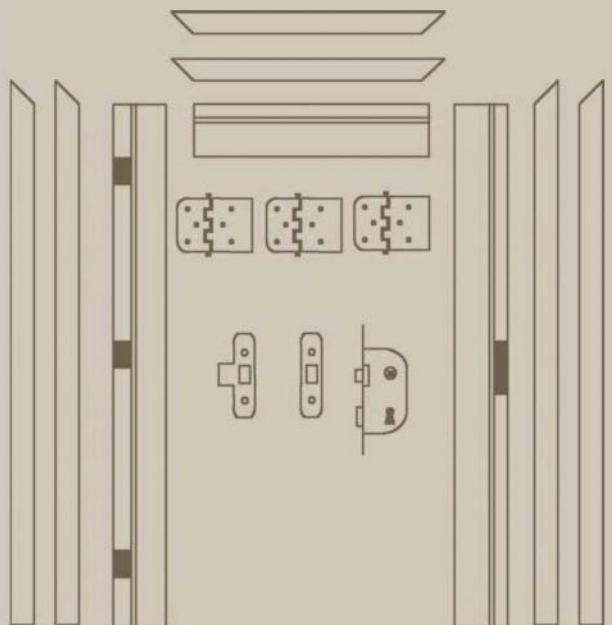

Line deuren : p. 16

Porte line : p. 16

Serem moderne deuren : p. 17-18

Portes modernes Serem : p. 17-18

Serem glasdeuren : p. 18-19

Portes vitrées Serem : p. 18-19

Massieve stijldeuren : p. 20-23

Porte de style massive : p. 20-23

Cottage deuren : p. 24

Porte cottage : p. 24

Cottage deuren met oplegmouluur : p. 25

Porte cottage avec moulure appliquée : p. 25

Uit voorraad
De stock

Finidoor : Vlakke foliedeur - plaatsklaar Finidoor : porte plane polymère - prête à poser

■ Finidoor vlak wit / plane blanc

Afmetingen - dimensions				
Wit / Blanc	201,5			
Eik / Chêne				
Beuk / Hêtre				
	63	73	78	83
	x	x	x	x

■ Finidoor vlak eik /
plane chêne

■ Finidoor vlak beuk /
plane hêtre